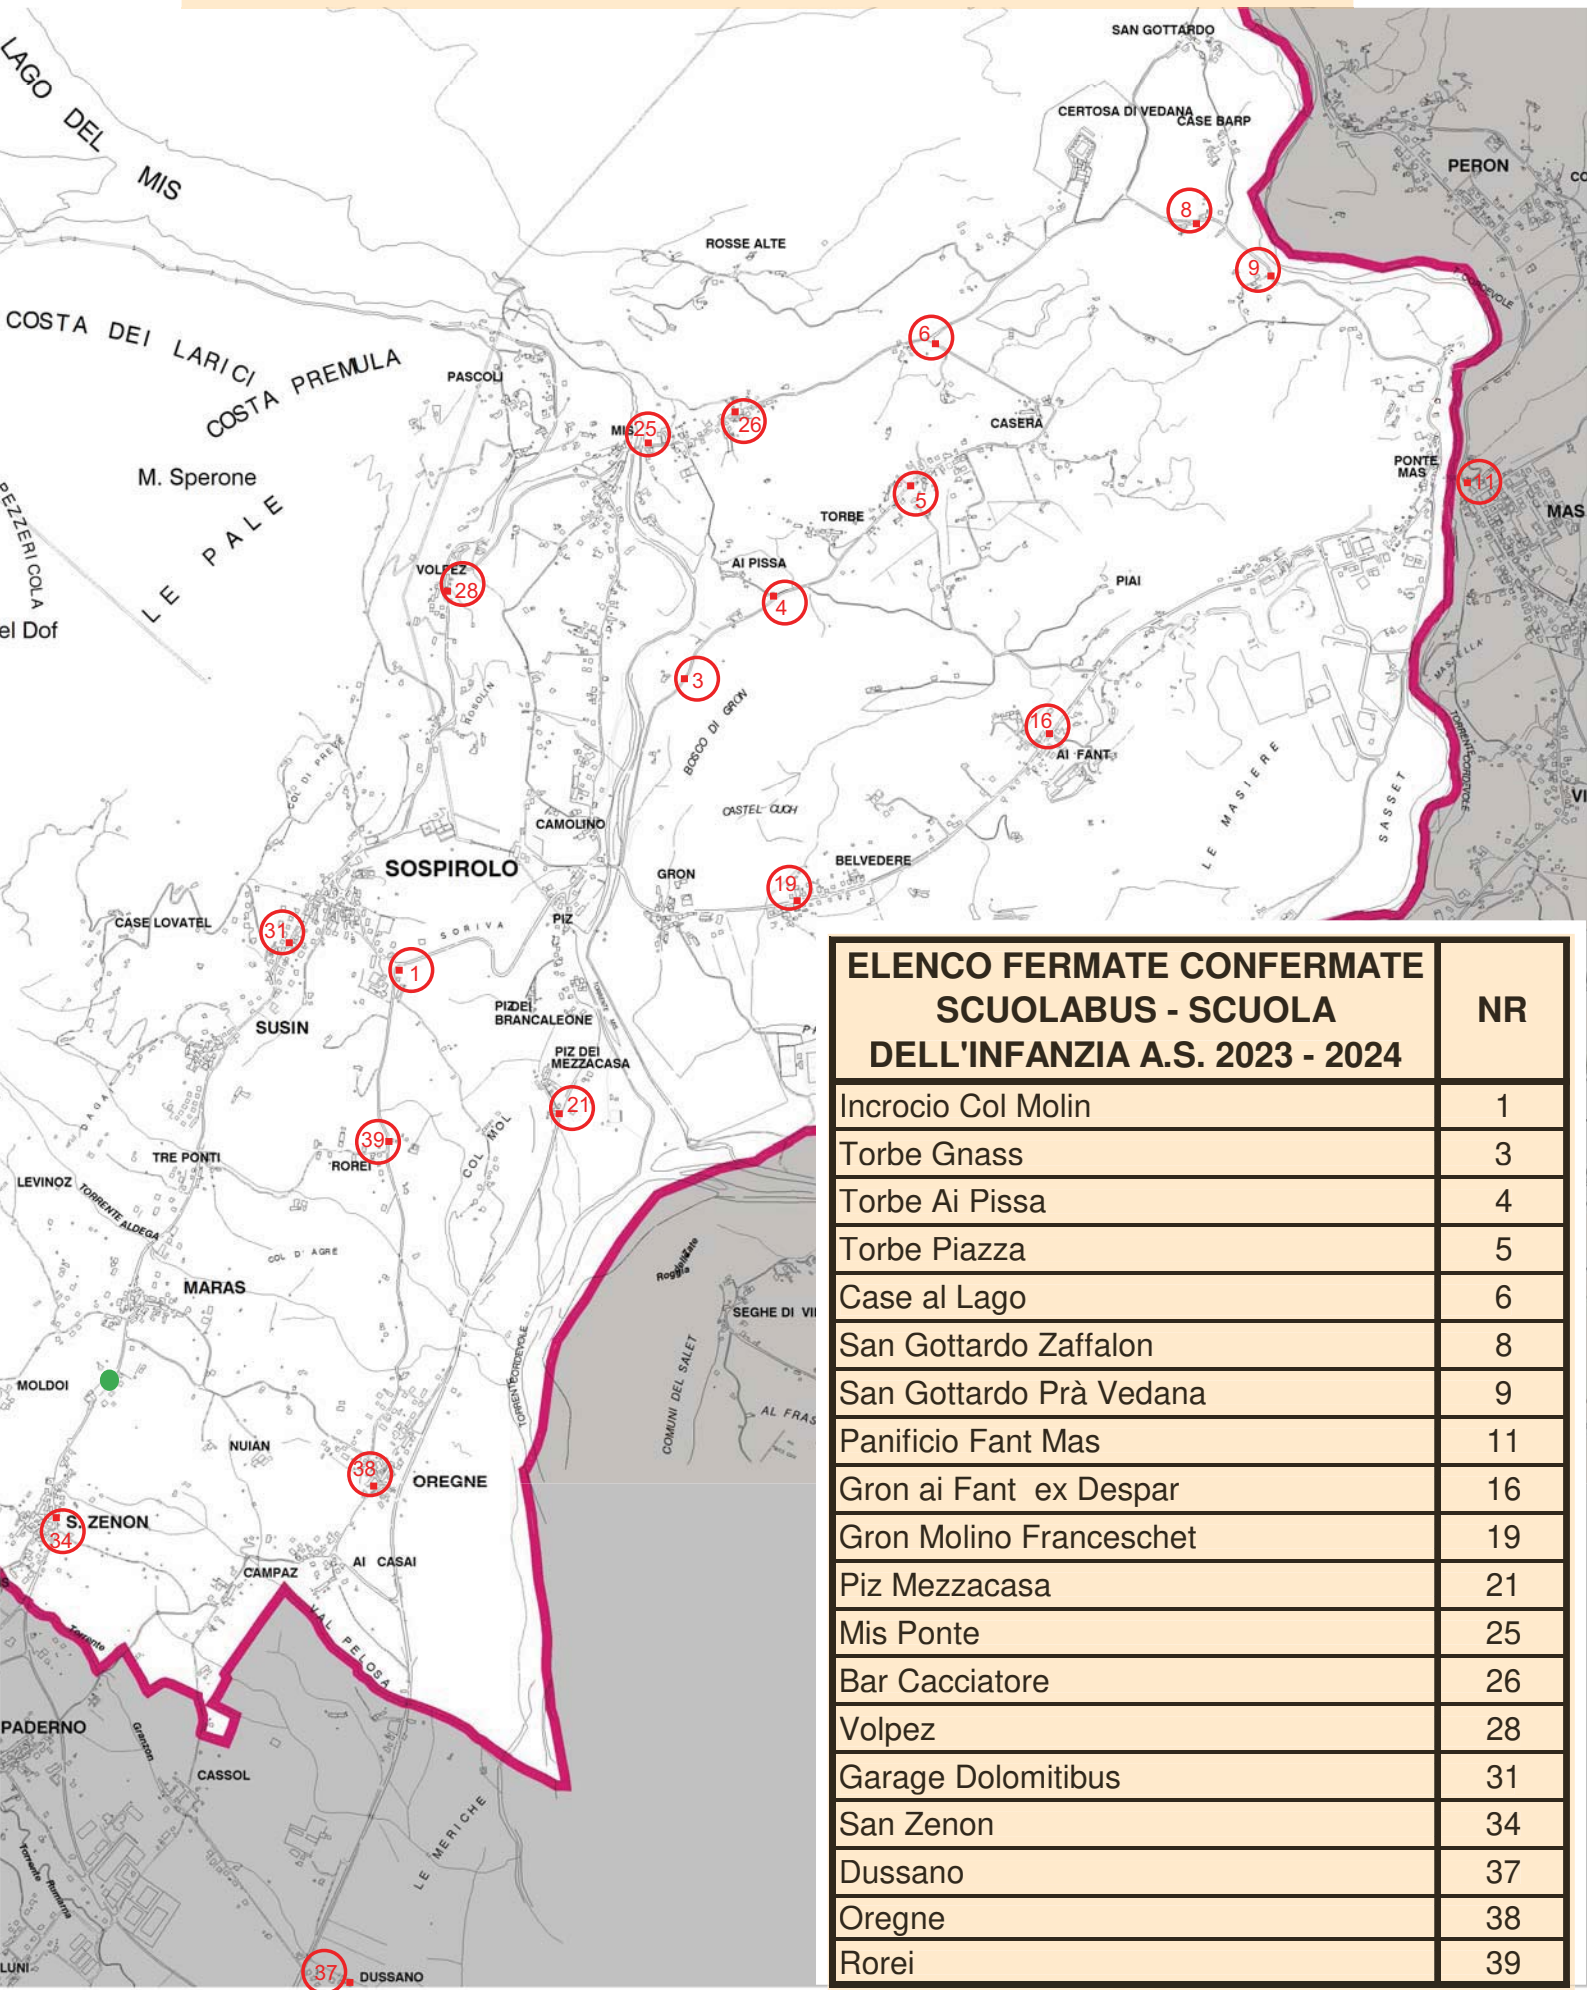

# SCUOLA DELL'INFANZIA di MARAS - A.S. 2023/2024

ELENCO FERMATE CONFERMATE SCUOLABUS - SCUOLA DELL'INFANZIA A.S. 2023 - 2024	NR
Incrocio Col Molin	1
Torbe Gnass	3
Torbe Ai Pissa	4
Torbe Piazza	5
Case al Lago	6
San Gottardo Zaffalon	8
San Gottardo Prà Vedana	9
Panificio Fant Mas	11
Gron ai Fant ex Despar	16
Gron Molino Franceschet	19
Piz Mezzacasa	21
Mis Ponte	25
Bar Cacciatore	26
Volpez	28
Garage Dolomitibus	31
San Zenon	34
Dussano	37
Oregne	38
Rorei	39