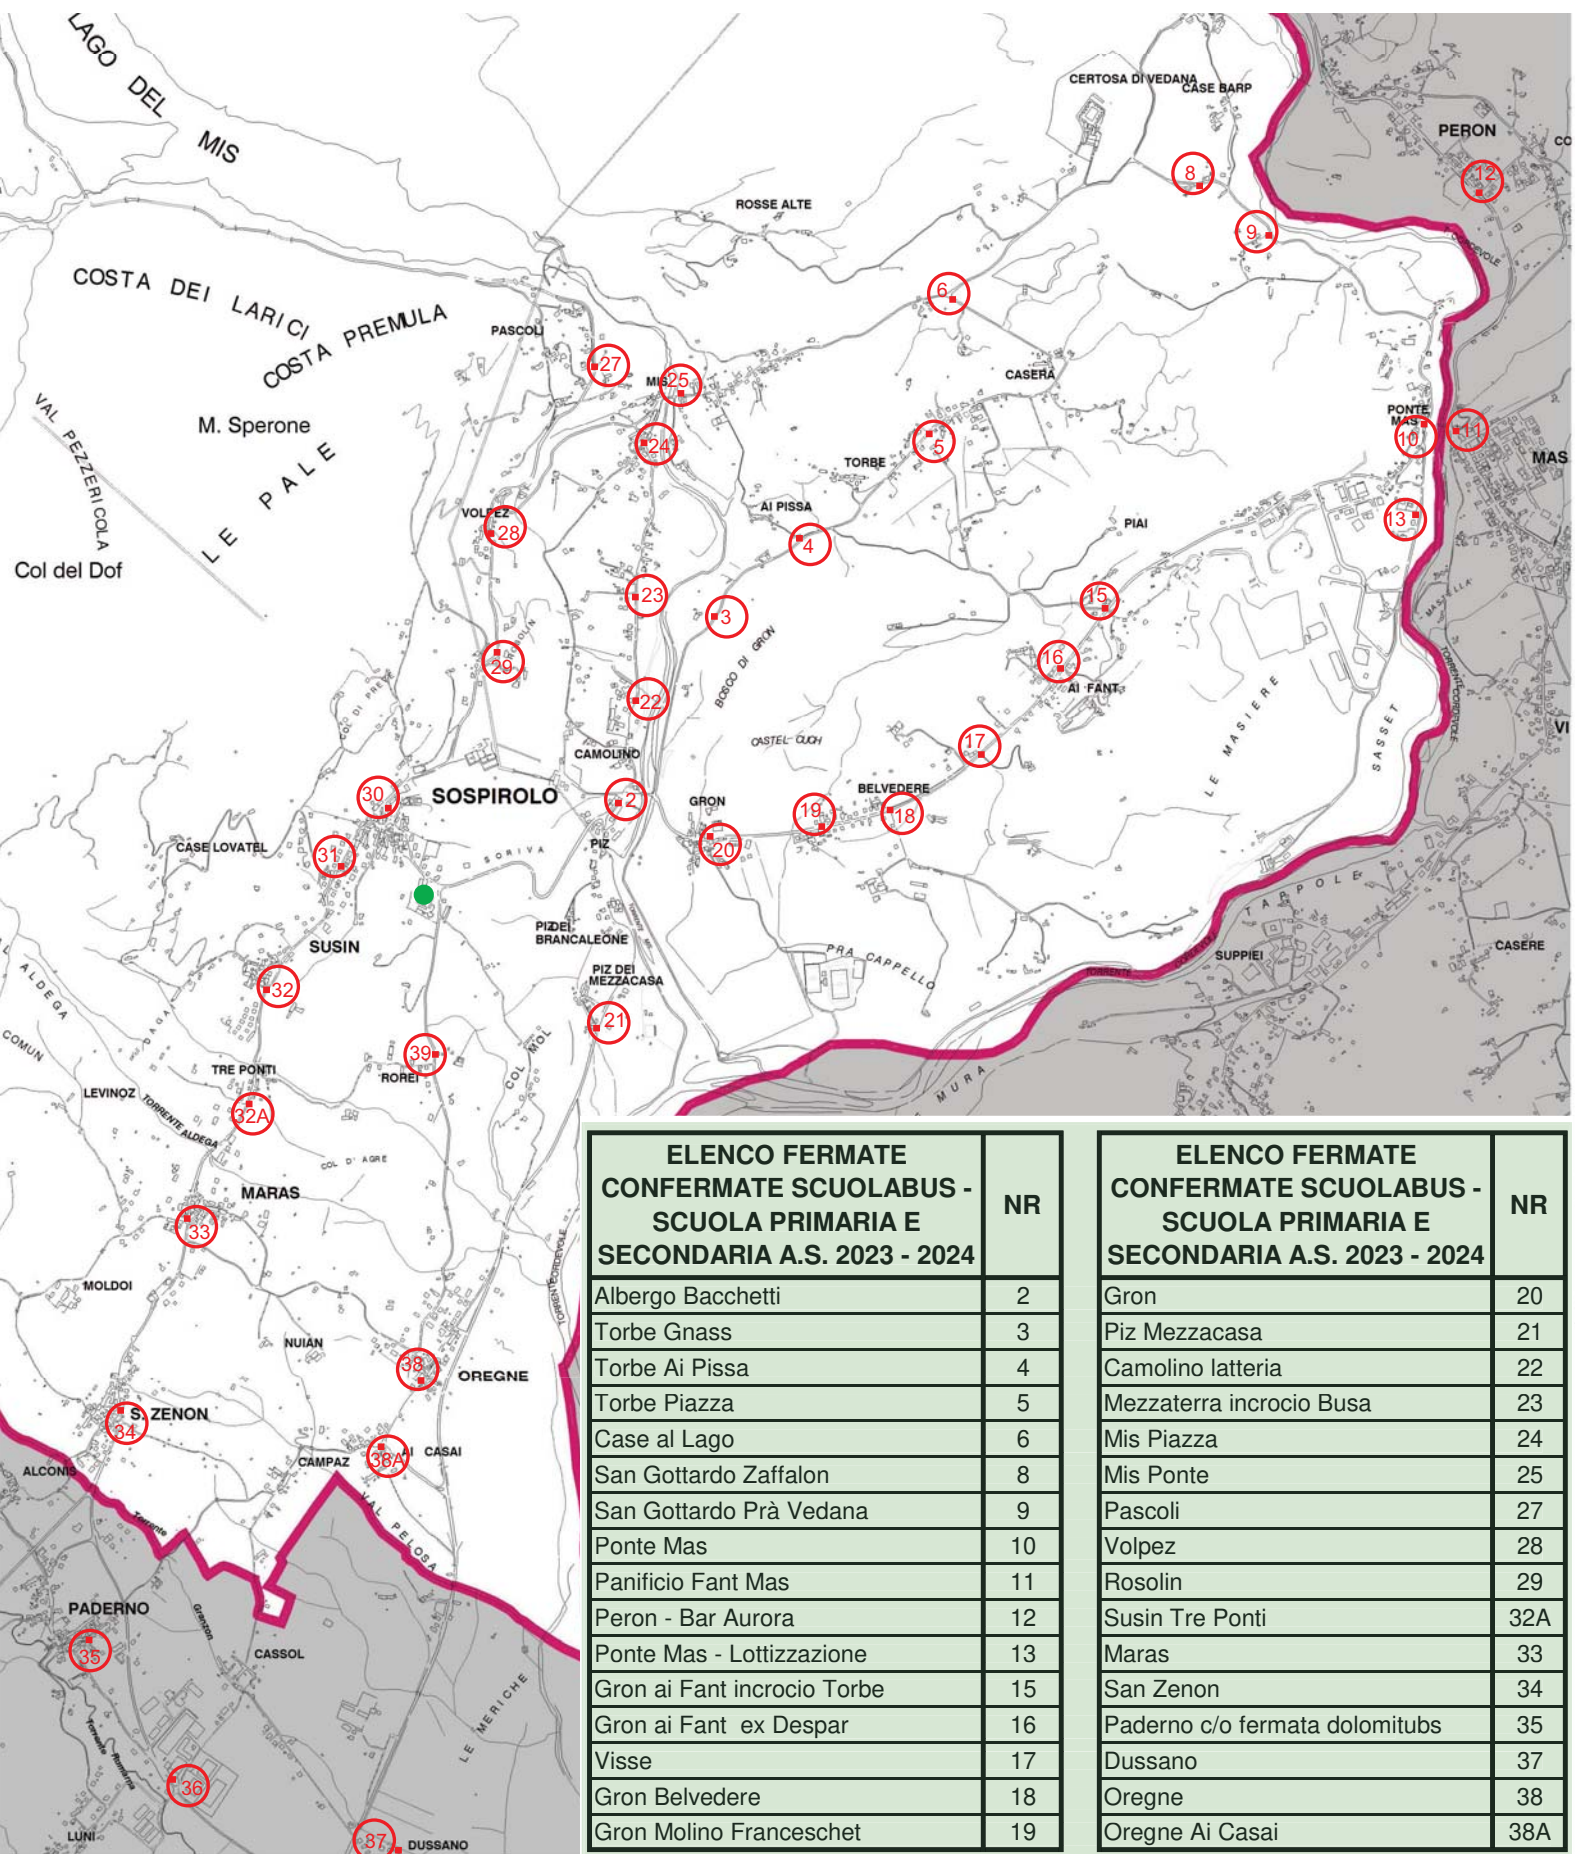

# SCUOLE PRIMARIA E SECONDARIA A.S. 2023/2024

ELENCO FERMATE CONFERMATE SCUOLABUS - SCUOLA PRIMARIA E SECONDARIA A.S. 2023 - 2024	NR
Albergo Bacchetti	2
Torbe Gnass	3
Torbe Ai Pissa	4
Torbe Piazza	5
Case al Lago	6
San Gottardo Zaffalon	8
San Gottardo Prà Vedana	9
Ponte Mas	10
Panificio Fant Mas	11
Peron - Bar Aurora	12
Ponte Mas - Lottizzazione	13
Gron ai Fant incrocio Torbe	15
Gron ai Fant ex Despar	16
Visse	17
Gron Belvedere	18
Gron Molino Franceschet	19

ELENCO FERMATE CONFERMATE SCUOLABUS - SCUOLA PRIMARIA E SECONDARIA A.S. 2023 - 2024	NR
Gron	20
Piz Mezzacasa	21
Camolino latteria	22
Mezzaterra incrocio Busa	23
Mis Piazza	24
Mis Ponte	25
Pascoli	27
Volpez	28
Rosolin	29
Susin Tre Ponti	32A
Maras	33
San Zenon	34
Paderno c/o fermata dolomitubs	35
Dussano	37
Oregne	38
Oregne Ai Casai	38A